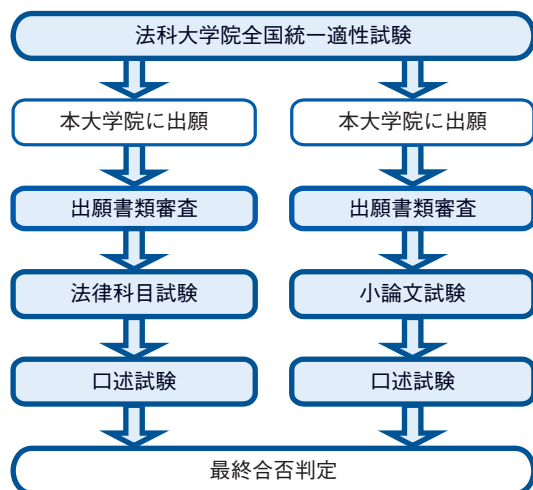

ぜひ、見に・聞きに来てください。

在校生との自由懇談の時間を設けます。さらに今回、千葉大学法科大学院の授業の雰囲気を知ってもらえるよう、授業の様子を詳しく説明します。

説明会日程 7月5日(日)

13時～14時	説明会
14時～14時30分	施設見学
15時～16時	在校生との懇談

会場

千葉市稲毛区弥生町1-33
千葉大学西千葉キャンパス
人文社会科学系総合研究棟1階(右図参照)
マルチメディア講義室

会場案内図

JR総武線で、東京駅から西千葉駅まで50分
西千葉駅から会場まで、徒歩10分
京成千葉線 みどり台駅から会場まで、徒歩10分
車、オートバイでの来場はご遠慮ください

内容

説明会では、入試手続、特色あるカリキュラムのほか、司法試験合格率、就職状況、奨学金・学費減免状況などを、データに基づいて説明します。

在校生との懇談では、大学院生活の実態を、自由な形で尋ねることができます。

千葉大学 西千葉キャンパス

- 説明会場
(人文社会科学系総合研究棟)
- 法科大学院(施設見学場所)

入学者選抜手続の概要

2年コース(法学既修者) 3年コース(法学未修者)

入学定員

40人	2年コース(法学既修者)	25人
	3年コース(法学未修者)	15人

お問い合わせ

郵便 〒263-8522 千葉市稲毛区弥生町1-33
千葉大学大学院専門法務研究科
メール lawschool@office.chiba-u.jp
Webページ <http://www.lawschool.chiba-u.jp/>

パンフレット、学生募集要項の入手方法