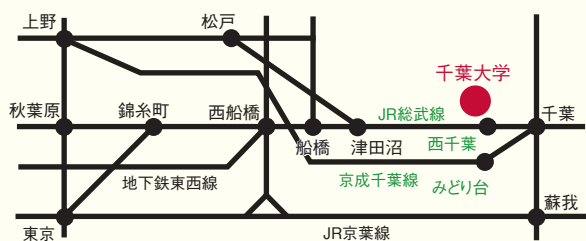

千葉大学法科大学院 入試説明会

2015年7月5日(日) 13時
千葉大学西千葉キャンパス

- ◎入試説明
- ◎授業方針説明
- ◎施設見学
- ◎在校生との懇談

人の相談に乗ってしまう。正義感が強い。——法律家に向いている人材を、法科大学院はまだ吸収しきれっていません。都心の騒がしさから離れて、落ち着いて勉強ができる。緑豊かなキャンパス。少人数制で、自分の机を持てる、先生との関係が密な千葉大学法科大学院で、皆さんの先輩はどんな勉強をしているのか。

ぜひ、見に・聞きに来てください。

在校生との自由懇談の時間を設けます。さらに今回、千葉大学法科大学院の授業の雰囲気を知ってもらえるよう、授業の様子を詳しく説明します。

説明会日程 7月5日(日)

13時～14時	説明会
14時～14時30分	施設見学
15時～16時	在校生との懇談

会場

千葉市稲毛区弥生町1-33
千葉大学西千葉キャンパス
人文社会科学系総合研究棟1階(右図参照)
マルチメディア講義室

会場案内図

JR総武線で、東京駅から西千葉駅まで50分
西千葉駅から会場まで、徒歩10分
京成千葉線 みどり台駅から会場まで、徒歩10分
車、オートバイでの来場はご遠慮ください

内容

説明会では、入試手続、特色あるカリキュラムのほか、司法試験合格率、就職状況、奨学金・学費減免状況などを、データに基づいて説明します。

在校生との懇談では、大学院生活の実態を、自由な形で尋ねることができます。

千葉大学 西千葉キャンパス

- 説明会場
(人文社会科学系総合研究棟)
- 法科大学院(施設見学場所)