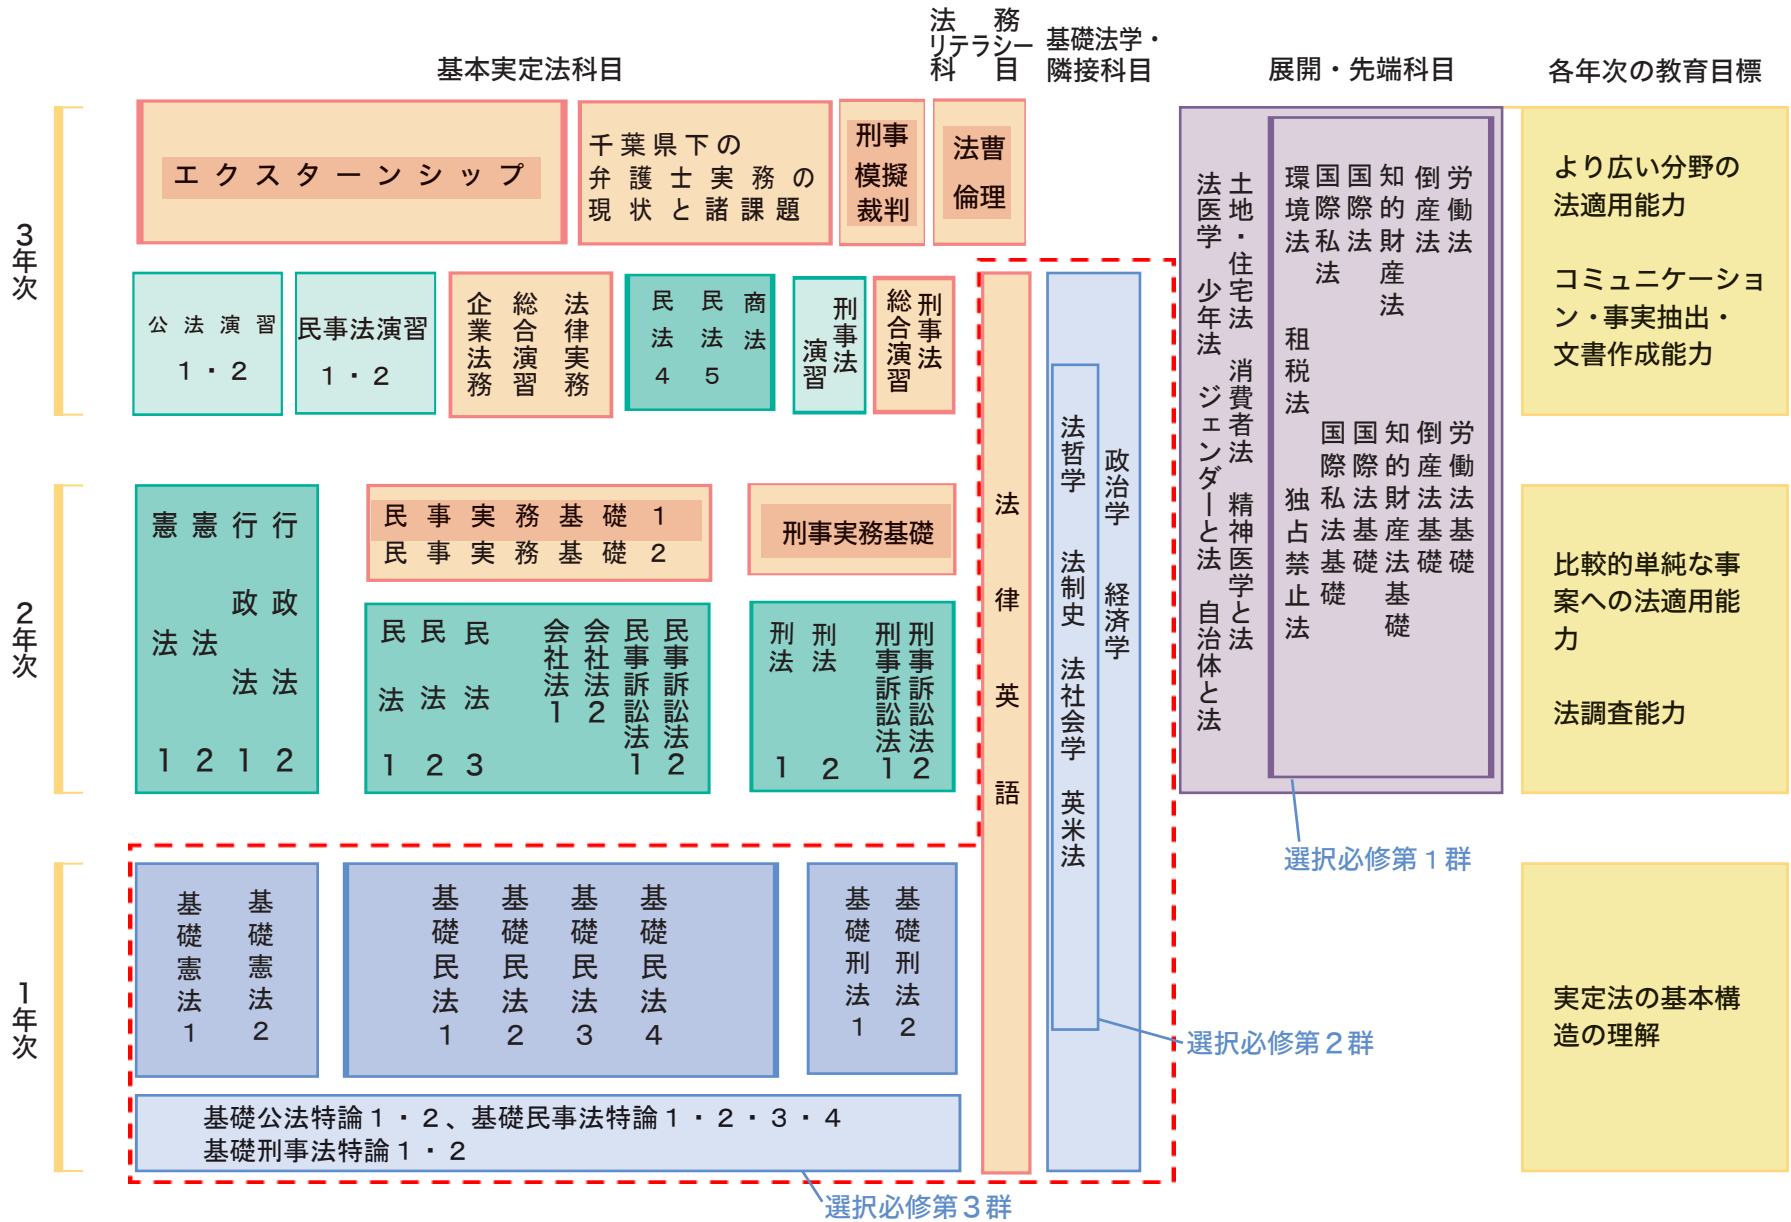

大学院専門法務研究科 カリキュラムツリー

水準 500
 それ以外の科目
水準 600

科目	基本・理論科目	科目	実定法の運用能力養成の対話型科目	科目	専門性の高い科目	科目	実務を強く指向した科目	必修科目
----	---------	----	------------------	----	----------	----	-------------	------